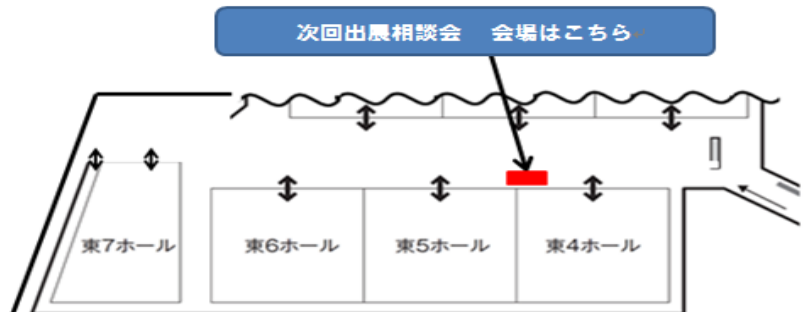

「次回 (2018年東京 2017年大阪) 出展相談会」のお知らせ

日時：2017年4月5日[水]～7日[金] 10:00～18:00 (所要時間 15分程度)

場所：東京ビッグサイト 〈東4ホール〉 展示会受付前まで直接お越しください

＜相談会 内容＞

- ・ 出展メリット
- ・ 来場者分析
- ・ 出展費用
- ・ 小間位置のご提案 など

1. 空いている場所から先着で出展場所を選択できます。

※1小間 (6m×3m) から選択可