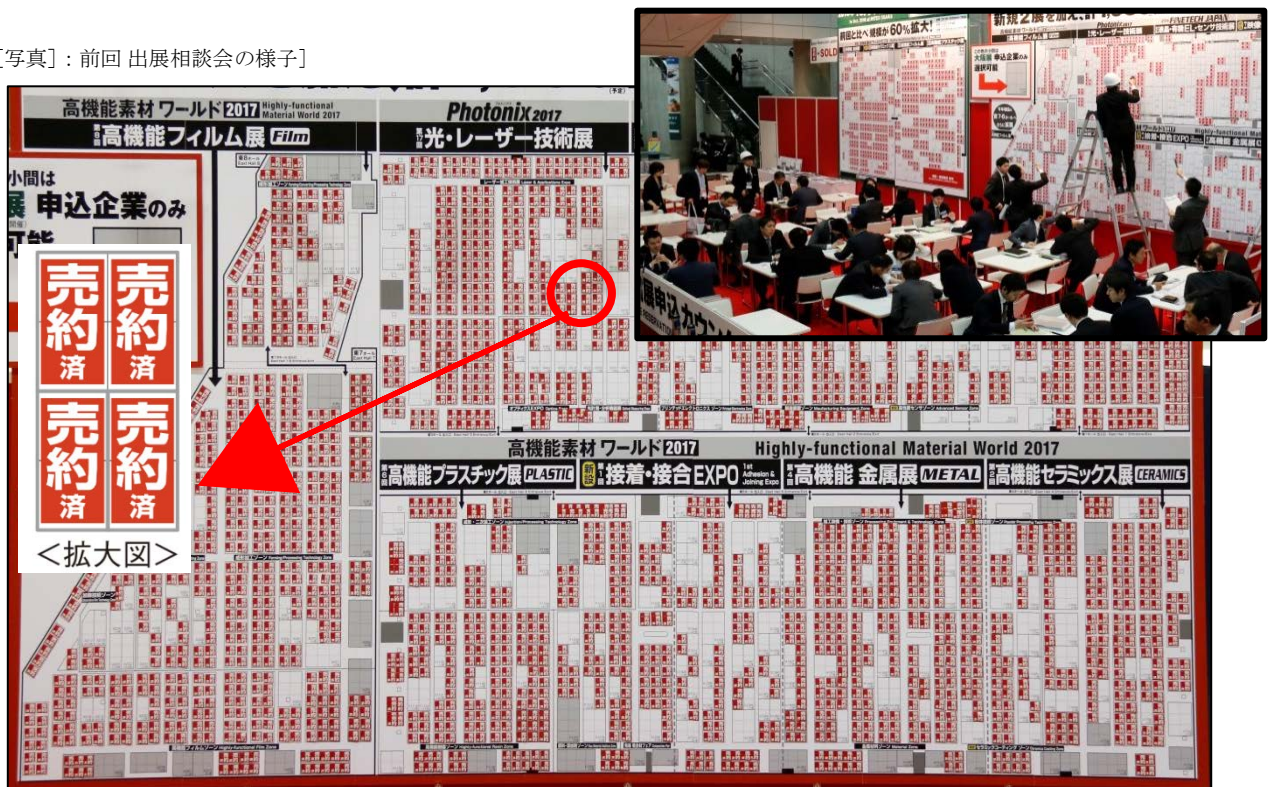

「次回 (2018年東京 2017年大阪) 出展相談会」のお知らせ

日時：2017年4月5日[水]～7日[金] 10:00～18:00 (所要時間 15分程度)

場所：東京ビッグサイト 〈東4ホール〉 展示会受付前まで直接お越しください

＜相談会 内容＞

- ・ 出展メリット
- ・ 来場者分析
- ・ 出展費用
- ・ 小間位置のご提案 など

1. 空いている場所から先着で出展場所を選択できます。

※1小間 (6m×3m) から選択可

会期初日 (4月5日 [水]) より出展申し込みを開始致しますが、下記の図面の様に、前回は会期最終日にほぼ全てのブースが埋まりました。従って、出展をご検討の方は、必ずご参加ください。

[写真]：前回 出展相談会の様子

2. 会期最終日 (4月7日 [金]) まで、割引料金が適用されます。

出展相談会の参加申込 (無料) はこちら